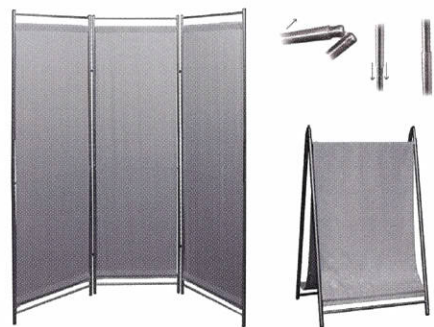

CMO
T 034 558 07 70
M verkoop@zdg.nl
www.postmortemcareproducts.com

Opvouwbaar

Dit rouw scherm bestaat uit delen die te koppelen zijn met behulp van koppelstukken. Elk deel kan ingeklapt worden, waardoor het scherm in een personenauto vervoerd kan worden. Er is keuze uit veel verschillende stoffen waarmee het scherm bespannen is. De stof kan gedemonteerd worden om te reinigen. Een schermdeel is twee meter hoog, ingeklapt één meter, en zestig centimeter breed.